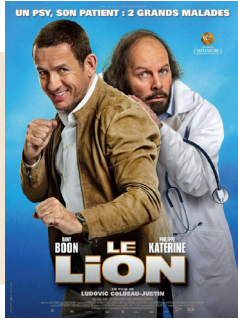

## Mardi 3 Mars 20h30 - 1h35 LE LION

Pour l'aider à retrouver sa fiancée disparue, Romain, médecin en hôpital psychiatrique n'a d'autre choix que de faire évader l'un de ses patients Léo Milan, qui prétend être un agent secret ...